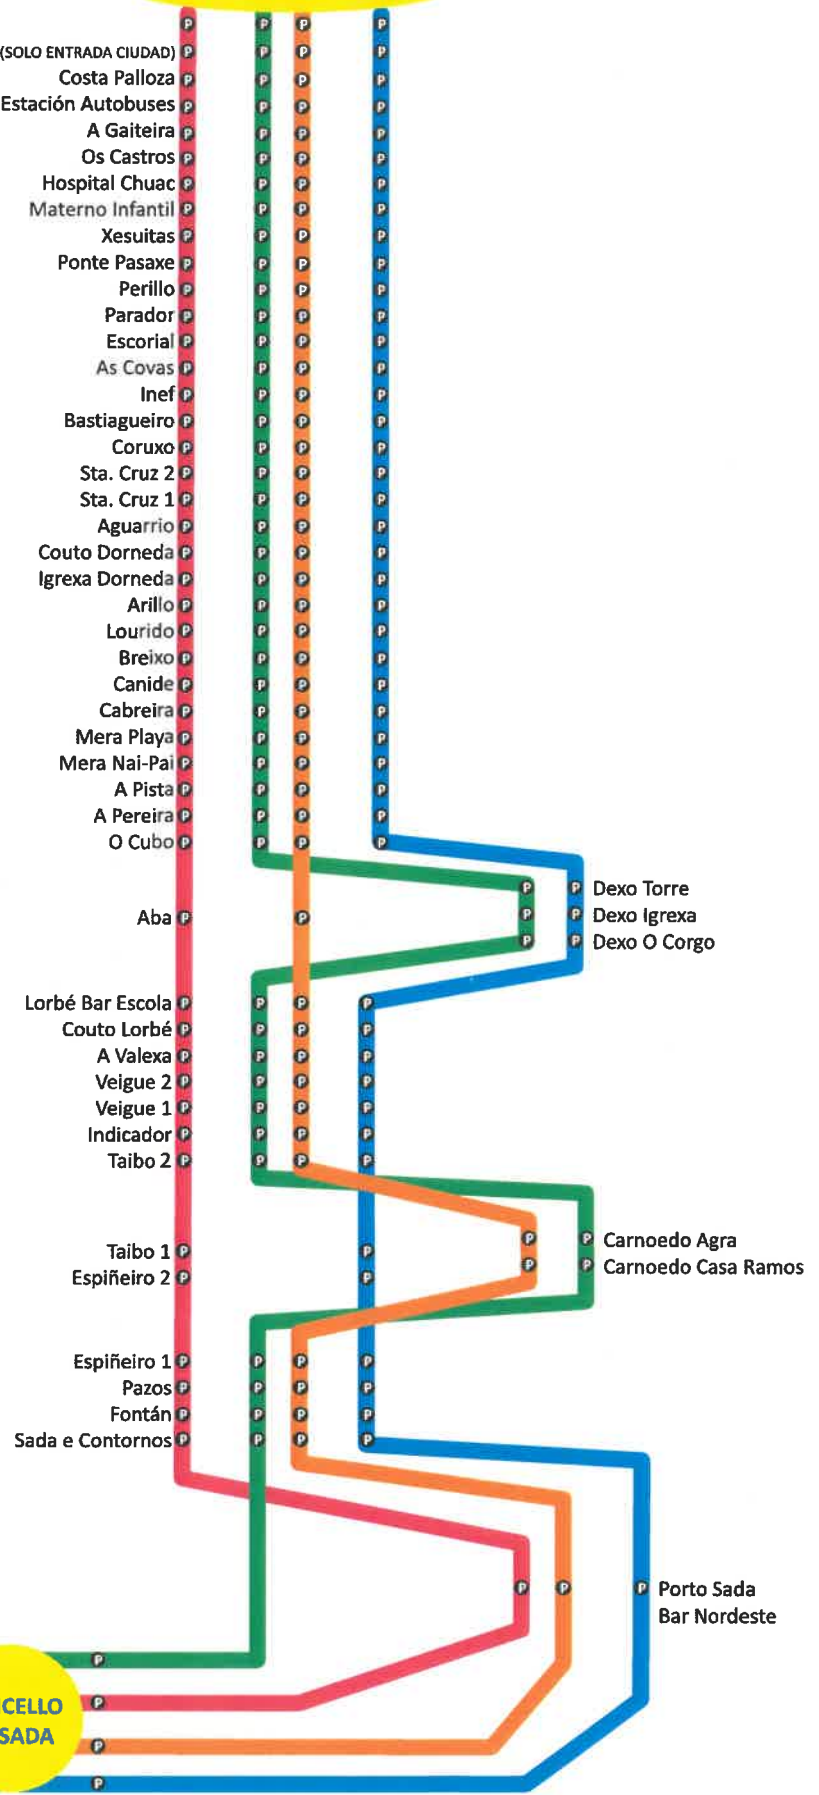

DOMINGOS E FESTIVOS

Saídas de A Coruña ENTREXARDÍNS

- 2348 07.20 Por Dexo e Carnoedo (agás Sábados)
- 2347 08.30 Por Carnoedo e Porto
- 2346 09.30 Por Dexo e Porto
- 2347 10.30 Por Carnoedo e Porto
- 2346 11.30 Por Dexo e Porto
- 2348 13.00 Por Dexo e Carnoedo
- 2348 14.00 Por Dexo e Carnoedo
- 2348 15.30 Por Dexo e Carnoedo
- 2348 16.30 Por Dexo e Carnoedo
- 2347 17.30 Por Carnoedo e Porto
- 2346 18.30 Por Dexo e Porto
- 2348 19.30 Por Dexo e Carnoedo
- 2348 20.30 Por Dexo e Carnoedo
- 2348 22.00 Por Dexo e Carnoedo

DIAS LABORAIS

- 2348 09.30 Por Dexo e Carnoedo
- 2349 11.30 Pola estrada xeral e Porto
- 2348 13.30 Por Dexo e Carnoedo
- 2348 16.00 Por Dexo e Carnoedo
- 2349 17.30 Pola estrada xeral e Porto
- 2348 19.00 Por Dexo e Carnoedo
- 2348 20.30 Por Dexo e Carnoedo
- 2348 22.00 Por Dexo e Carnoedo

DOMINGOS E FESTIVOS

- Praza Ourense (SOLO ENTRADA CIUDAD)
- Costa Palloza
- Estación Autobuses
- A Gaitreira
- Os Castros
- Hospital Chuac
- Materno Infantil
- Xesuítas
- Ponte Pasaxe
- Perillo
- Parador
- Escorial
- As Covas
- Inef
- Bastiaqueiro
- Coruxo
- Sta. Cruz 2
- Sta. Cruz 1
- Aguarrio
- Couto Dorneda
- Igrexa Dorneda
- Arillo
- Lourido
- Breixo
- Canide
- Cabreira
- Mera Playa
- Mera Nai-Pai
- A Pista
- A Pereira
- O Cubo
- Aba
- Lorbé Bar Escola
- Couto Lorbé
- A Valexa
- Veigue 2
- Veigue 1
- Indicador
- Taibo 2
- Taibo 1
- Espiñeiro 2
- Espiñeiro 1
- Pazos
- Fontán
- Sada e Contornos

2348 Carnoedo e Dexo

2349 Estrada Xeral e Porto

2347 Carnoedo e Porto

2346 Dexo e Porto

CONCELLO DE SADA