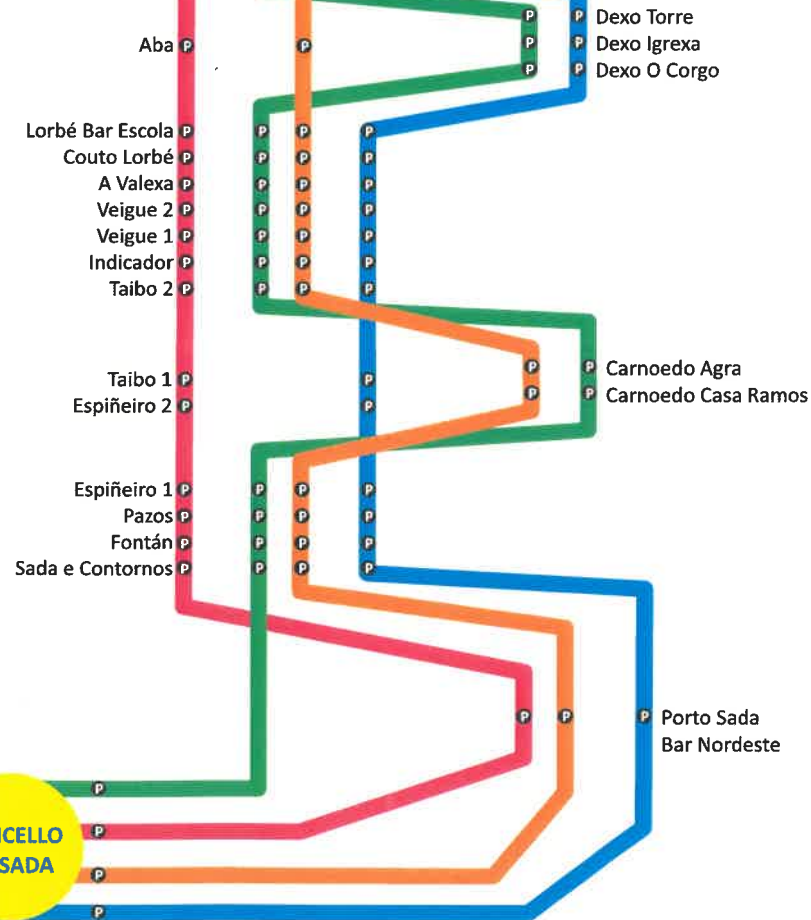

A CORUÑA ENTREXARDÍNS

Saídas de Sada CONCELLO

2346 06.30 Por Dexo e Porto (agás Sábados)

2347 07.25 Por Carnoedo e Porto

2348 08.30 Por Carnoedo e Dexo

DÍAS LABORAIS

2348 12.00 Por Carnoedo e Dexo

2348 13.00 Por Carnoedo e Dexo

2348 19.30 Por Carnoedo e Dexo

Saídas de A Coruña ENTREXARDÍNS

2348 07.20 Por Dexo e Carnoedo (agás Sábados)

2347 08.30 Por Carnoedo e Porto

2346 09.30 Por Dexo e Porto

DÍAS LABORAIS

2348 13.00 Por Dexo e Carnoedo

2348 14.00 Por Dexo e Carnoedo

2348 15.30 Por Dexo e Carnoedo

2348 19.30 Por Dexo e Carnoedo

2348 20.30 Por Dexo e Carnoedo

DOMINGOS E FESTIVOS

2349 11.30 Pola estrada xeral e Porto

2348 13.30 Por Dexo e Carnoedo

2349 17.30 Pola estrada xeral e Porto

2348 20.30 Por Dexo e Carnoedo

- Praza Ourense (SOLO ENTRADA CIUDAD)
- Costa Palloza
- Estación Autobuses
- A Gaiteira
- Os Castros
- Hospital Chuac
- Materno Infantil
- Xesuitas
- Ponte Pasaxe
- Perillo
- Parador
- Escorial
- As Covas
- Inef
- Bastigueiro
- Coruxo
- Sta. Cruz 2
- Sta. Cruz 1
- Aguarrio
- Couto Dorneda
- Igrexa Dorneda
- Arillo
- Lourido
- Breixo
- Canide
- Cabreira
- Mera Playa
- Mera Nai-Pai
- A Pista
- A Pereira
- O Cubo